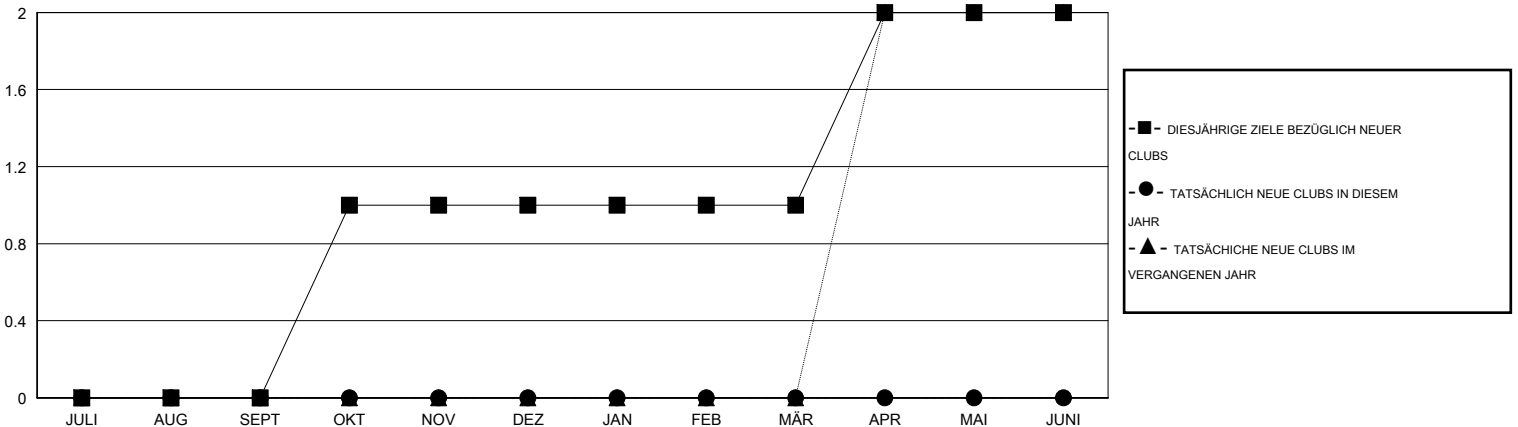

# MONTHLY MEMBERSHIP PROGRESS REPORT

District 114 M

Results as of: 12/31/2016

GMT: Carl Robert Rettby

STANDORT AUSTRIA

GMT KONST. GEB.: 4

Clubs					Pro Mitglied				
ERGEBNISSE FÜR 2016-2017					ERGEBNISSE FÜR 2016-2017				
QUARTAL	ZIEL NEUE CLUBS	NEUE CLUBS	AUFGELOSTE CLUBS	NETTO-GEWINN/-VERLUST	QUARTAL	ZIEL NEUE MITGLIEDER	HINZUGEFÜGTE GRÜNDUNGS- UND NEUE MITGLIEDER	AUSGESCHIEDENE MITGLIEDER	NETTO-GEWINN/-VERLUST
JULI/AUG/SEPT	0	0	0	0	JULI/AUG/SEPT	0	18	34	-16
OKT/NOV/DEZ	1	0	0	0	OKT/NOV/DEZ	20	22	23	-1
JAN/FEB/MÄR	0	0	0	0	JAN/FEB/MÄR	10	0	0	0
APR/MAI/JUNI	1	0	0	0	APR/MAI/JUNI	20	0	0	0

ZIELE UND TATSÄCHLICHE NEUE CLUBS KUMULATIV

ZIELE UND TATSÄCHLICHE MITGLIEDER KUMULATIV

ABGEMELDETE CLUBS: 0	25 VON 91 CLUBS HABEN 1 ODER MEHR NEUE MITGLIEDER AUFGENOMMEN	<b>GESCHLECHTERVERTEILUNG</b> MANN 2,820 (88.65%) FRAU 361 (11.35%)
<b>AUSGETRETENE MITGLIEDER</b> VERSTORBEN 13 CLUB AUFGELOST 0 ANDERE 44 GESAMT 57	<a href="#">KLICKEN SIE HIER FÜR ANGABEN ZUM ZUSTAND DES CLUBS</a>	FAMILIENMITGLIEDER 89 HAUSHALTSVORSTAND 41 NICHT-FAMILIENVORSTAND 48