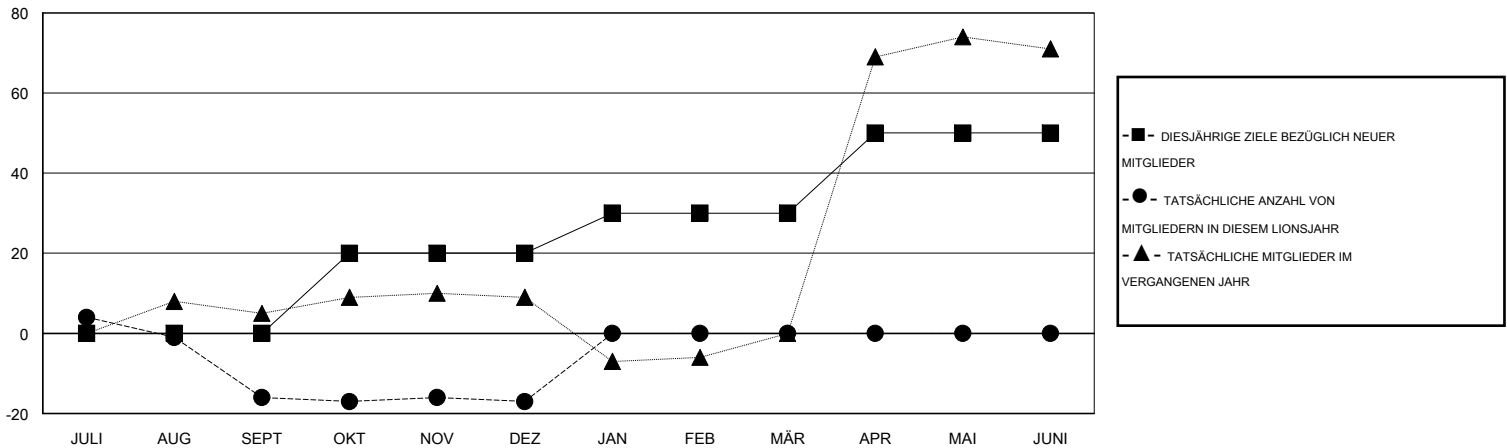

# MONTHLY MEMBERSHIP PROGRESS REPORT

District 114 M

Results as of: 12/31/2016

GMT: Carl Robert Rettby

STANDORT AUSTRIA

GMT KONST. GEB.: 4

Clubs					Pro Mitglied				
ERGEBNISSE FÜR 2016-2017					ERGEBNISSE FÜR 2016-2017				
QUARTAL	ZIEL NEUE CLUBS	NEUE CLUBS	AUFGELOSTE CLUBS	NETTO-GEWINN/-VERLUST	QUARTAL	ZIEL NEUE MITGLIEDER	HINZUGEFÜGTE GRÜNDUNGS- UND NEUE MITGLIEDER	AUSGESCHIEDENE MITGLIEDER	NETTO-GEWINN/-VERLUST
JULI/AUG/SEPT	0	0	0	0	JULI/AUG/SEPT	0	18	34	-16
OKT/NOV/DEZ	1	0	0	0	OKT/NOV/DEZ	20	22	23	-1
JAN/FEB/MÄR	0	0	0	0	JAN/FEB/MÄR	10	0	0	0
APR/MAI/JUNI	1	0	0	0	APR/MAI/JUNI	20	0	0	0

ZIELE UND TATSÄCHLICHE NEUE CLUBS KUMULATIV

ZIELE UND TATSÄCHLICHE MITGLIEDER KUMULATIV

ABGEMELDETE CLUBS: 0	25 VON 91 CLUBS HABEN 1 ODER MEHR NEUE MITGLIEDER AUFGENOMMEN	<b>GESCHLECHTERVERTEILUNG</b> MANN 2,820 (88.65%) FRAU 361 (11.35%)
<b>AUSGETRETENE MITGLIEDER</b> VERSTORBEN 13 CLUB AUFGELOST 0 ANDERE 44 GESAMT 57	<a href="#">KLICKEN SIE HIER FÜR ANGABEN ZUM ZUSTAND DES CLUBS</a>	FAMILIENMITGLIEDER 89 HAUSHALTSVORSTAND 41 NICHT-FAMILIENVORSTAND 48